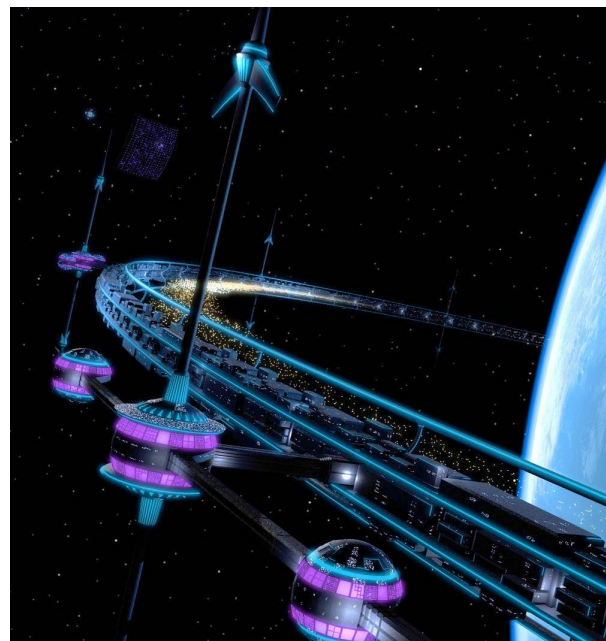

Ferne Welten – fremdes Leben?

- Wann** Freitag, 23.10.2020 20:00 Uhr
Weitere Daten gemäss den Ankündigungen auf der Homepage der SIRIUS
- Dauer** ca. eine Stunde
- Art** Planetariumsvorführung
Full-Dome Show
Eine Gemeinschaftsproduktion der Planetarien in Bochum, Kiel, Mannheim, Osnabrück, Wolfsburg und Münster.
- Wo** Sternwarte Planetarium SIRIUS
Schwanden ob Sigriswil
- Eintritt** Erwachsene CHF 15.-
Jugendliche CHF 7.-

Intelligente Lebensformen, die unserer Entwicklung weit voraus sind, könnten solche ringförmigen Raumstationen bauen. 3D-Gravur: LWL/Perdock

Gibt es Leben im All, ausserhalb unserer Erde? Wer in die schier unvorstellbare Weite des Universums blickt und die fast schon unzählbar riesige Anzahl von Sternen und Planeten erfasst, die wir Menschen zu entdecken beginnen, gelang rasch einmal zu dieser nur scheinbar schlichten Frage.

Wir wissen es nicht! Aber bereits die reine Vorstellung, dass es ausserhalb der Erde Leben geben könnte, treibt Forscher und Denker, Träumer und Visionäre an, sich mit der Suche nach der Antwort zu beschäftigen.

Astronomen richten riesige Teleskope auf die Orte, an denen Leben vermutet wird. Hier suchen sie im empfangenen Licht nach den Zeugnissen dieses Lebens. Dies ist kein leichtes Unterfangen, denn wir Menschen kennen einzig irdisches Leben.